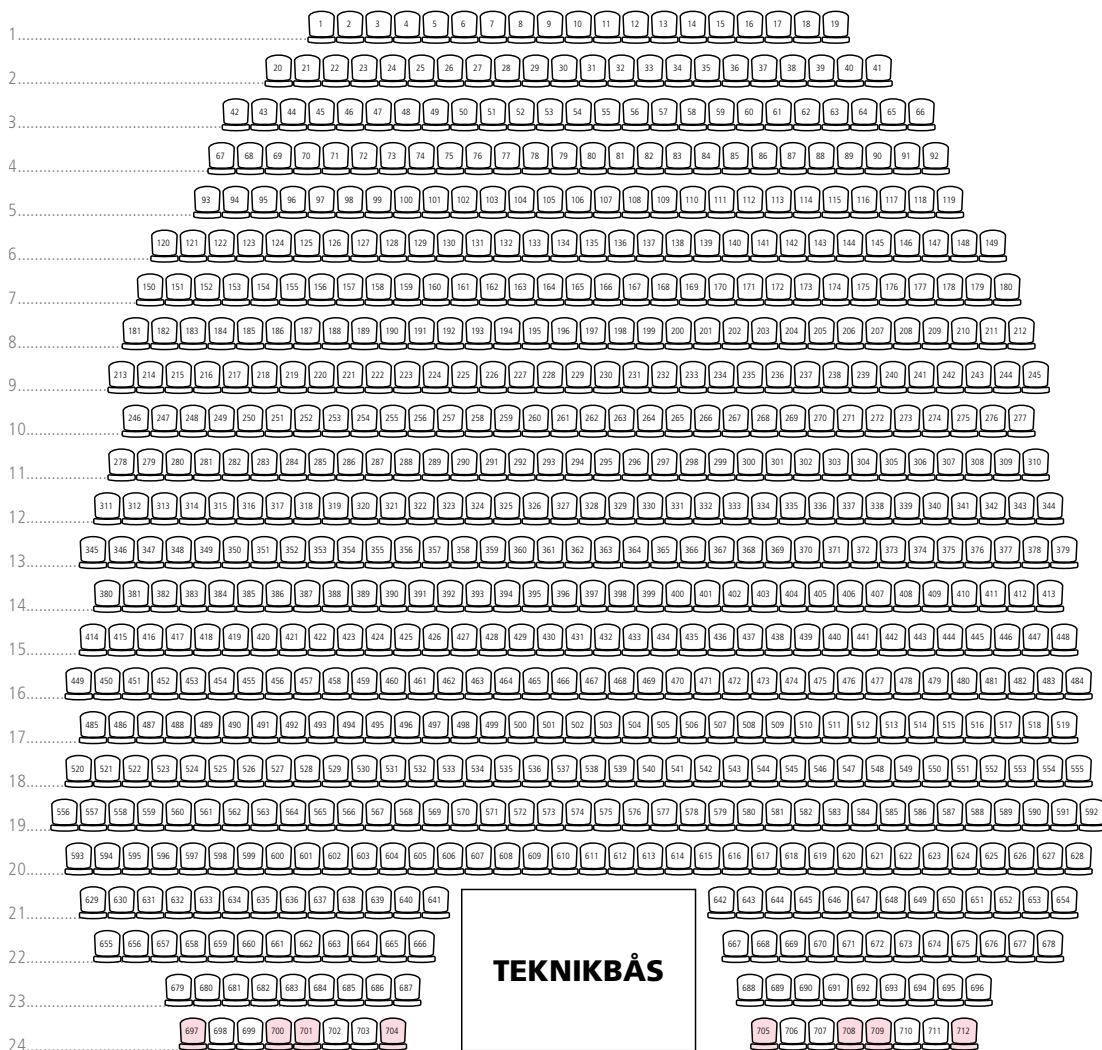

Stora salongen

SCEN

VÄNSTER

HÖGER

SALONG

RAD 24
RULLSTOLAR PARVIS

INGÅNG PARKETT

BALKONG

INGÅNG BALKONG

INGÅNG BALKONG

Halmstads
Teater