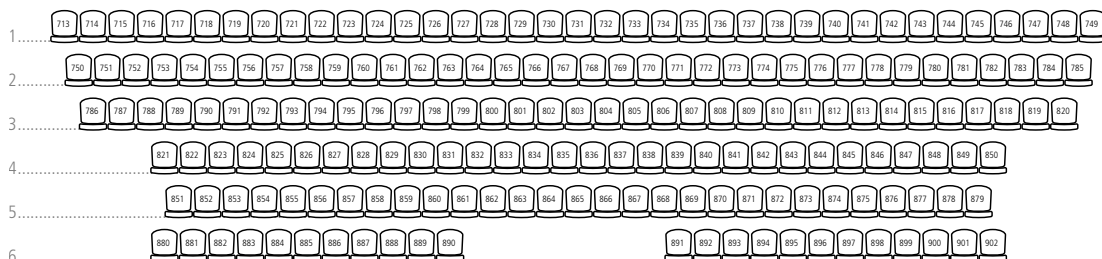

Stora salongen

SCEN

VÄNSTER

HÖGER

SALONG

RAD 24
RULLSTOLAR PARVIS

INGÅNG PARKETT

BALKONG

INGÅNG BALKONG

INGÅNG BALKONG

Halmstads
Teater