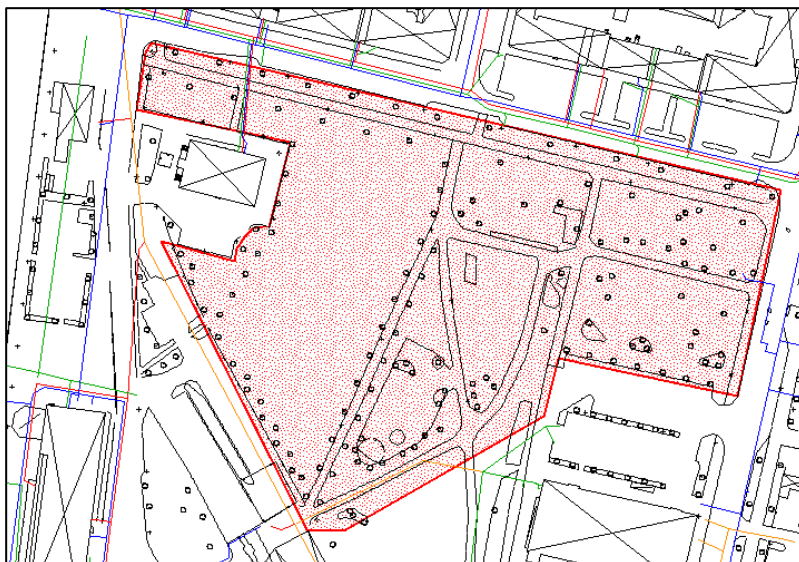

STATIONSPARKEN

Bredgatan / Stationsgatan

WGS 84 (lat, lon): N 56° 40.133', E 12° 51.806'

RT90: 6286323, 1319676

Avstånd från Centrum: 0,4 km

Avstånd från Flygplats: 3,9 km

Avstånd från Resecentrum: 0,8 km

Förslag på evenemang för denna arena: Rix FM Festival, större konserter, kultur, utställningar

KAPACITET

EL

Text

VATTEN

Text

NÄTVERK

Text

YTOR

Fri yta: 4 952 m²Arena yta: 18 320 m²

ÖVRIGT

Text

KONTAKTUPPGIFTER

ÄGARE

Halmstads Kommun

REFERENS

-