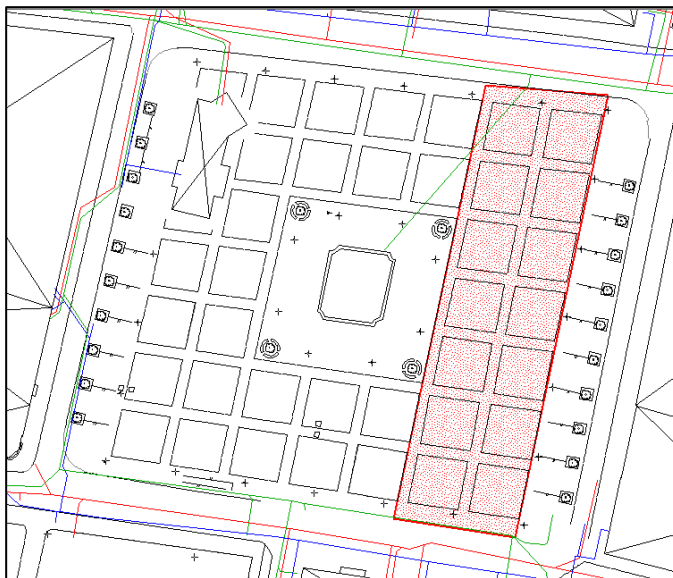

# STORA TORG

Brogatan / Storgatan

WGS 84 (lat, lon): N 56° 40.461', E 12° 51.493'

RT90: 6286893, 1319355

Avstånd från Centrum: -  
 Avstånd från Flygplats: 3,4 km  
 Avstånd från Resecentrum: 0,9 km

*Förslag på evenemang för denna arena: European Street Market, Fan-Zone, Bechtour, Konsert,*

## KAPACITET

**EL**

Text

**VATTEN**

Text

**NÄTVERK**

Text

**YTOR**Arena yta: 1 880 m<sup>2</sup>**ÖVRIGT**