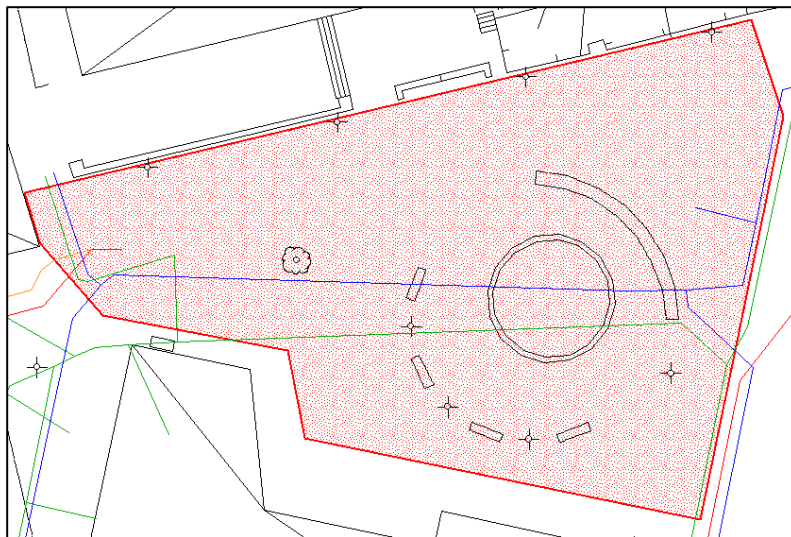

NORRETORG

Tyghusgatan / Norre katts gränd

WGS 84 (lat, lon): N 56° 40.635', E 12° 51.519'

RT90: 6287210, 1319409

Avstånd från Centrum: -
Avstånd från Flygplats: 3,5 km
Avstånd från Resecentrum: 1,2 km

Förslag på evenemang för denna arena: Halmstad City Market, Halmstad Gatuteater festival,

KAPACITET

EL

Text

VATTEN

Text

NÄTVERK

Text

YTOR

Fri yta: 450 m²
 Arena yta: 868 m²

ÖVRIGT

Text

KONTAKTUPPGIFTER

ÄGARE

Halmstads Kommun

REFERENS

-