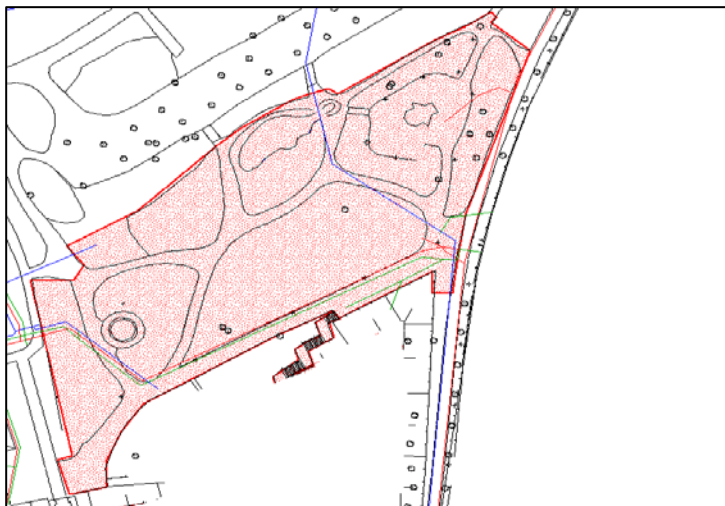

NORRE KATTS PARK - NEDRE

Norra vägen

WGS 84 (lat, lon): N 56° 40.709', E 12° 51.531'

RT90: 6287392, 1319413

Avstånd från Centrum: -
Avstånd från Flygplats: 3,6 km
Avstånd från Resecentrum: 1,8 km

Förslag på evenemang för denna arena: Fyrverkerifestival, Halmstadgillet, Konserter, Utställningar

KAPACITET

EL

A. 1x96 amp
 +300 amp övre park

VATTEN

Se karta

NÄTVERK

Text

YTOR

Fri yta: 3 300 m²
Arena yta: 8 720 m²

ÖVRIGT

Text

KONTAKTUPPGIFTER

ÄGARE

Halmstads Kommun

REFERENS

-