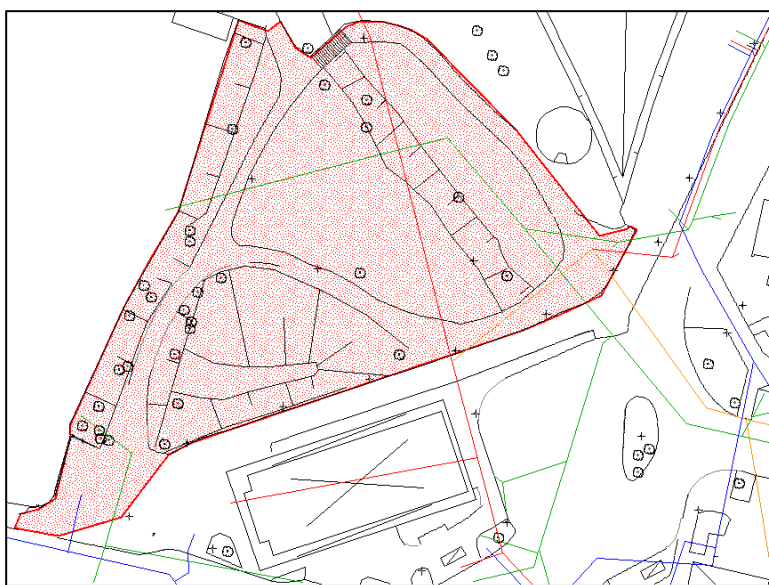

# KAPSYLPARKEN

Skansgatan

WGS 84 (lat, lon): N 56° 40.476', E 12° 51.729'

RT90: 6286919, 1319605

Avstånd från Centrum: -  
 Avstånd från Flygplats: 4,0 km  
 Avstånd från Resecentrum: 0,7 km

Förslag på evenemang för denna arena: Halmstadgillet, kultur, teater, utställning