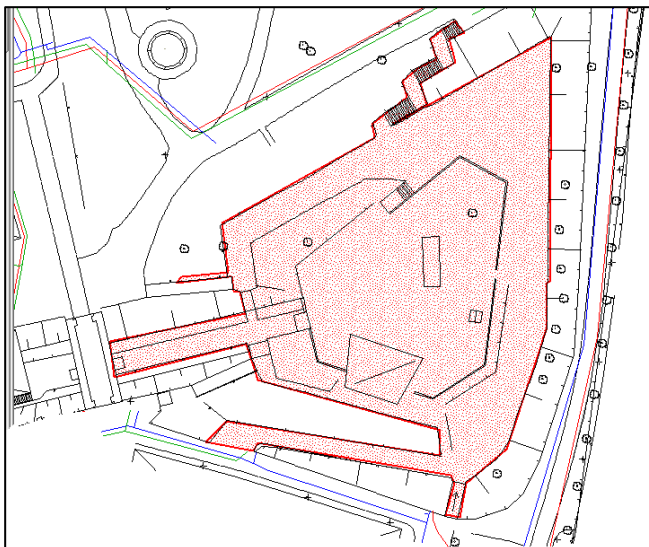

BASTIONEN

Norre Katts gränd

WGS 84 (lat, lon): N 56° 40.633', E 12° 51.626'

RT90: 6287258, 1319510

Avstånd från Centrum: -
 Avstånd från Flygplats: 3,6 km
 Avstånd från Resecentrum: 1,2 km

Förslag på evenemang för denna arena: Halmstadgillet, Konstutställningar, festivaler, konserter

KAPACITET

EL

Text

VATTEN

Text

NÄTVERK

Text

YTOR

Nivå 1: 1 200 m²

Nivå 2: 1 100 m²

Arena yta: 4 143 m²

ÖVRIGT

Text

KONTAKTUPPGIFTER

ÄGARE

Halmstads Kommun